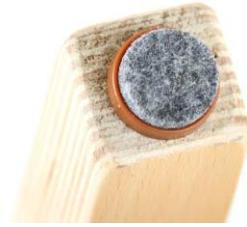

CLU.B

CLU.B

Farbkarte

CLU.B ähnliche Modelle

X- tra Klappstühle

ROY.AL

FOR.TUNA

BIO Biergartenstuhl

ELI.AS

CLU.B passende Tische

OLI.VER Rund

OTE.LLO

COM.FORT

ULT.RA Rechteck

BIO Klapptisch
Rechteck

BIO-Klapptisch
rund

CLU.B passendes Zubehör

Edelstahlnummerierung

Bodengleiter

Reihenverbinder CLU.B

Nummerierung schraubbar
klein

Edelstahlnummerierung

Reihennummerierung
klein

MUSTER